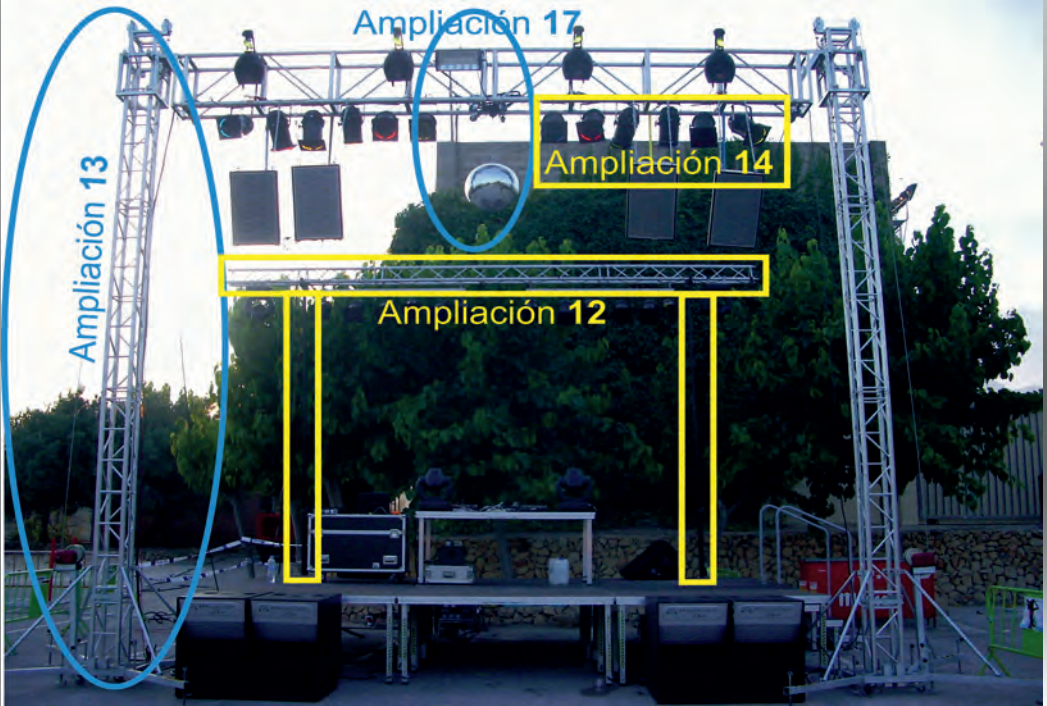

EJEMPLOS DE AMPLIACIONES