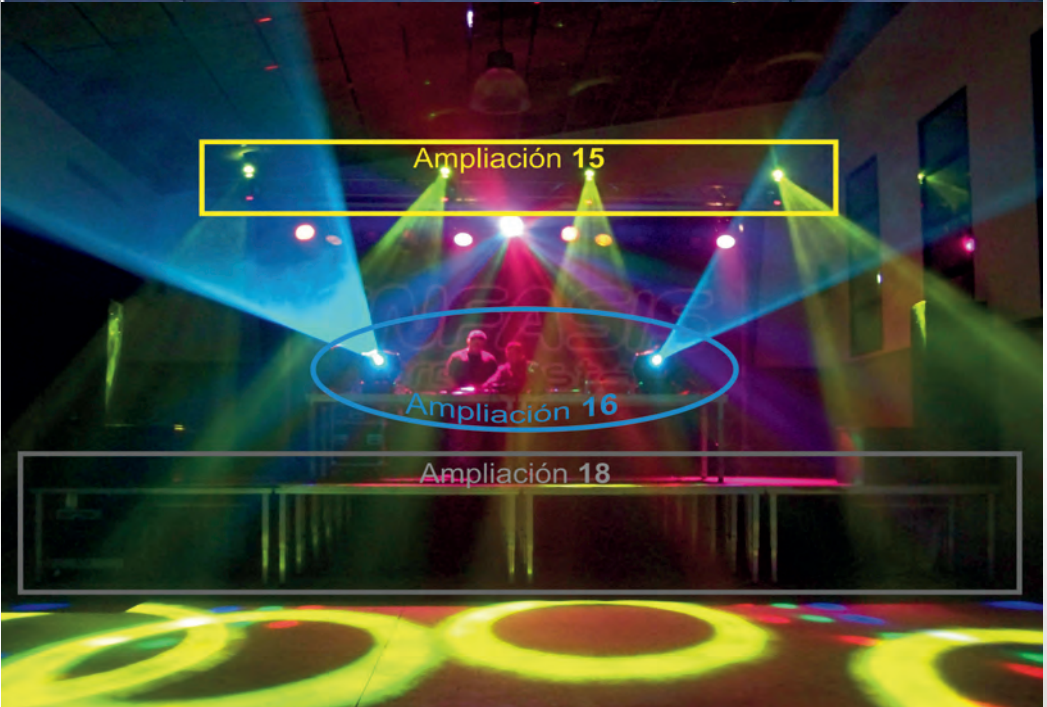

EJEMPLOS DE AMPLIACIONES