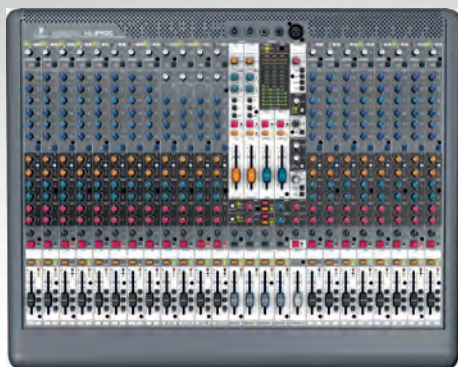

12€

Iva Inc.

- Behringer X1202FX
- Mesa de microfonía
- 4 canales mic, 2 Estéreo
- Procesador de Efectos.

19€

Iva Inc.

- Behringer DDX3216
- Mesa de Microfonía Digital
- 16 canales.
- 12 x micrófono XLR.
- Procesador efectos
- Alimentación Phantom 48V

59€

Iva Inc.

- Behringer XL2400
- Mesa de Microfonía
- 24 canales.
- 16 x micrófono XLR.
- 4 entradas de línea estéreo
- Alimentación Phantom 48V

35€

Iva Inc.

MICROFONÍA Y CABLEADO

Microfonía Sennheiser Inalámbrica