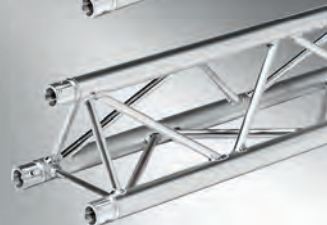

15€
Iva Inc.

Torre con Carraca

- Altura máxima: 5,3m
- Carga máxima: 150kg
- Marca: Work
- Modelo: LW-155R
- Elevación por carraca.

35€
Iva Inc.

ESTRUCTURAS TRUSS

- Truss apilable de 500 mm x 500 mm (ø 50 x 2,5 mm)
- Tramo de 3 metros.
- Normativa: DIN 4113; BS 8118
- Marca Guil

12€

Iva Inc.

- Truss triangular de 1m.
- Marca Guil - mod. 0,30x0x30
- Normativa: DIN 4113; BS 8118

7€

Iva Inc.

- Truss triangular de 2m.
- Marca Guil mod. 0,30x0x30
- Normativa: DIN 4113; BS 8118

8€

Iva Inc.

- Truss triangular de 3m.
- Marca Guil mod. 0,30x0x30
- Normativa: DIN 4113; BS 8118

9€

Iva Inc.

- Tramo truss cuadrado
- Longitud: 3m

16€

Iva Inc.

- Altura máxima: 7m
- Carga máxima: 500kg
- Elevación por carraca
- Grand Support Work